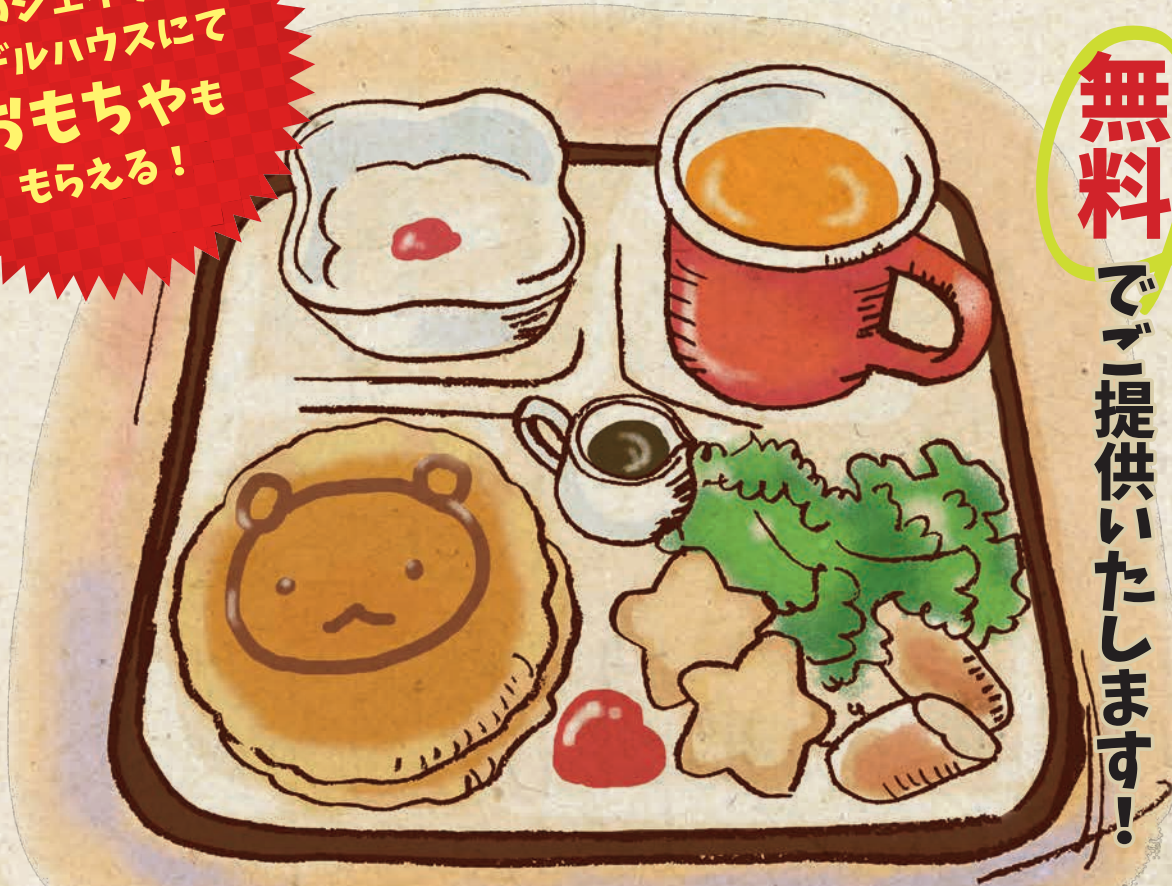

Hanamizuki Cafe

こどもの日 特別企画

5/3(水)~7(日) 期間限定

キッズプレート 無料!

隣のジェイウッド
モデルハウスにて
おもちやも
もらえる!

無料

でご利用いただけます!

本格パンケーキのキッズプレートを

※キッズプレートは10歳以下のお子様に限らせていただきます。

※キッズプレートのみのご利用はできません。

※イラストはイメージです。

パンケーキ専門店

Hanamizuki Cafe

〈各店共通〉

●営業時間 / 11:00~17:30 (17:00ラストオーダー)
●定休日 / 毎週火・水曜日 (祝日は営業) ●駐車場あり

<http://8732cafe.jp>